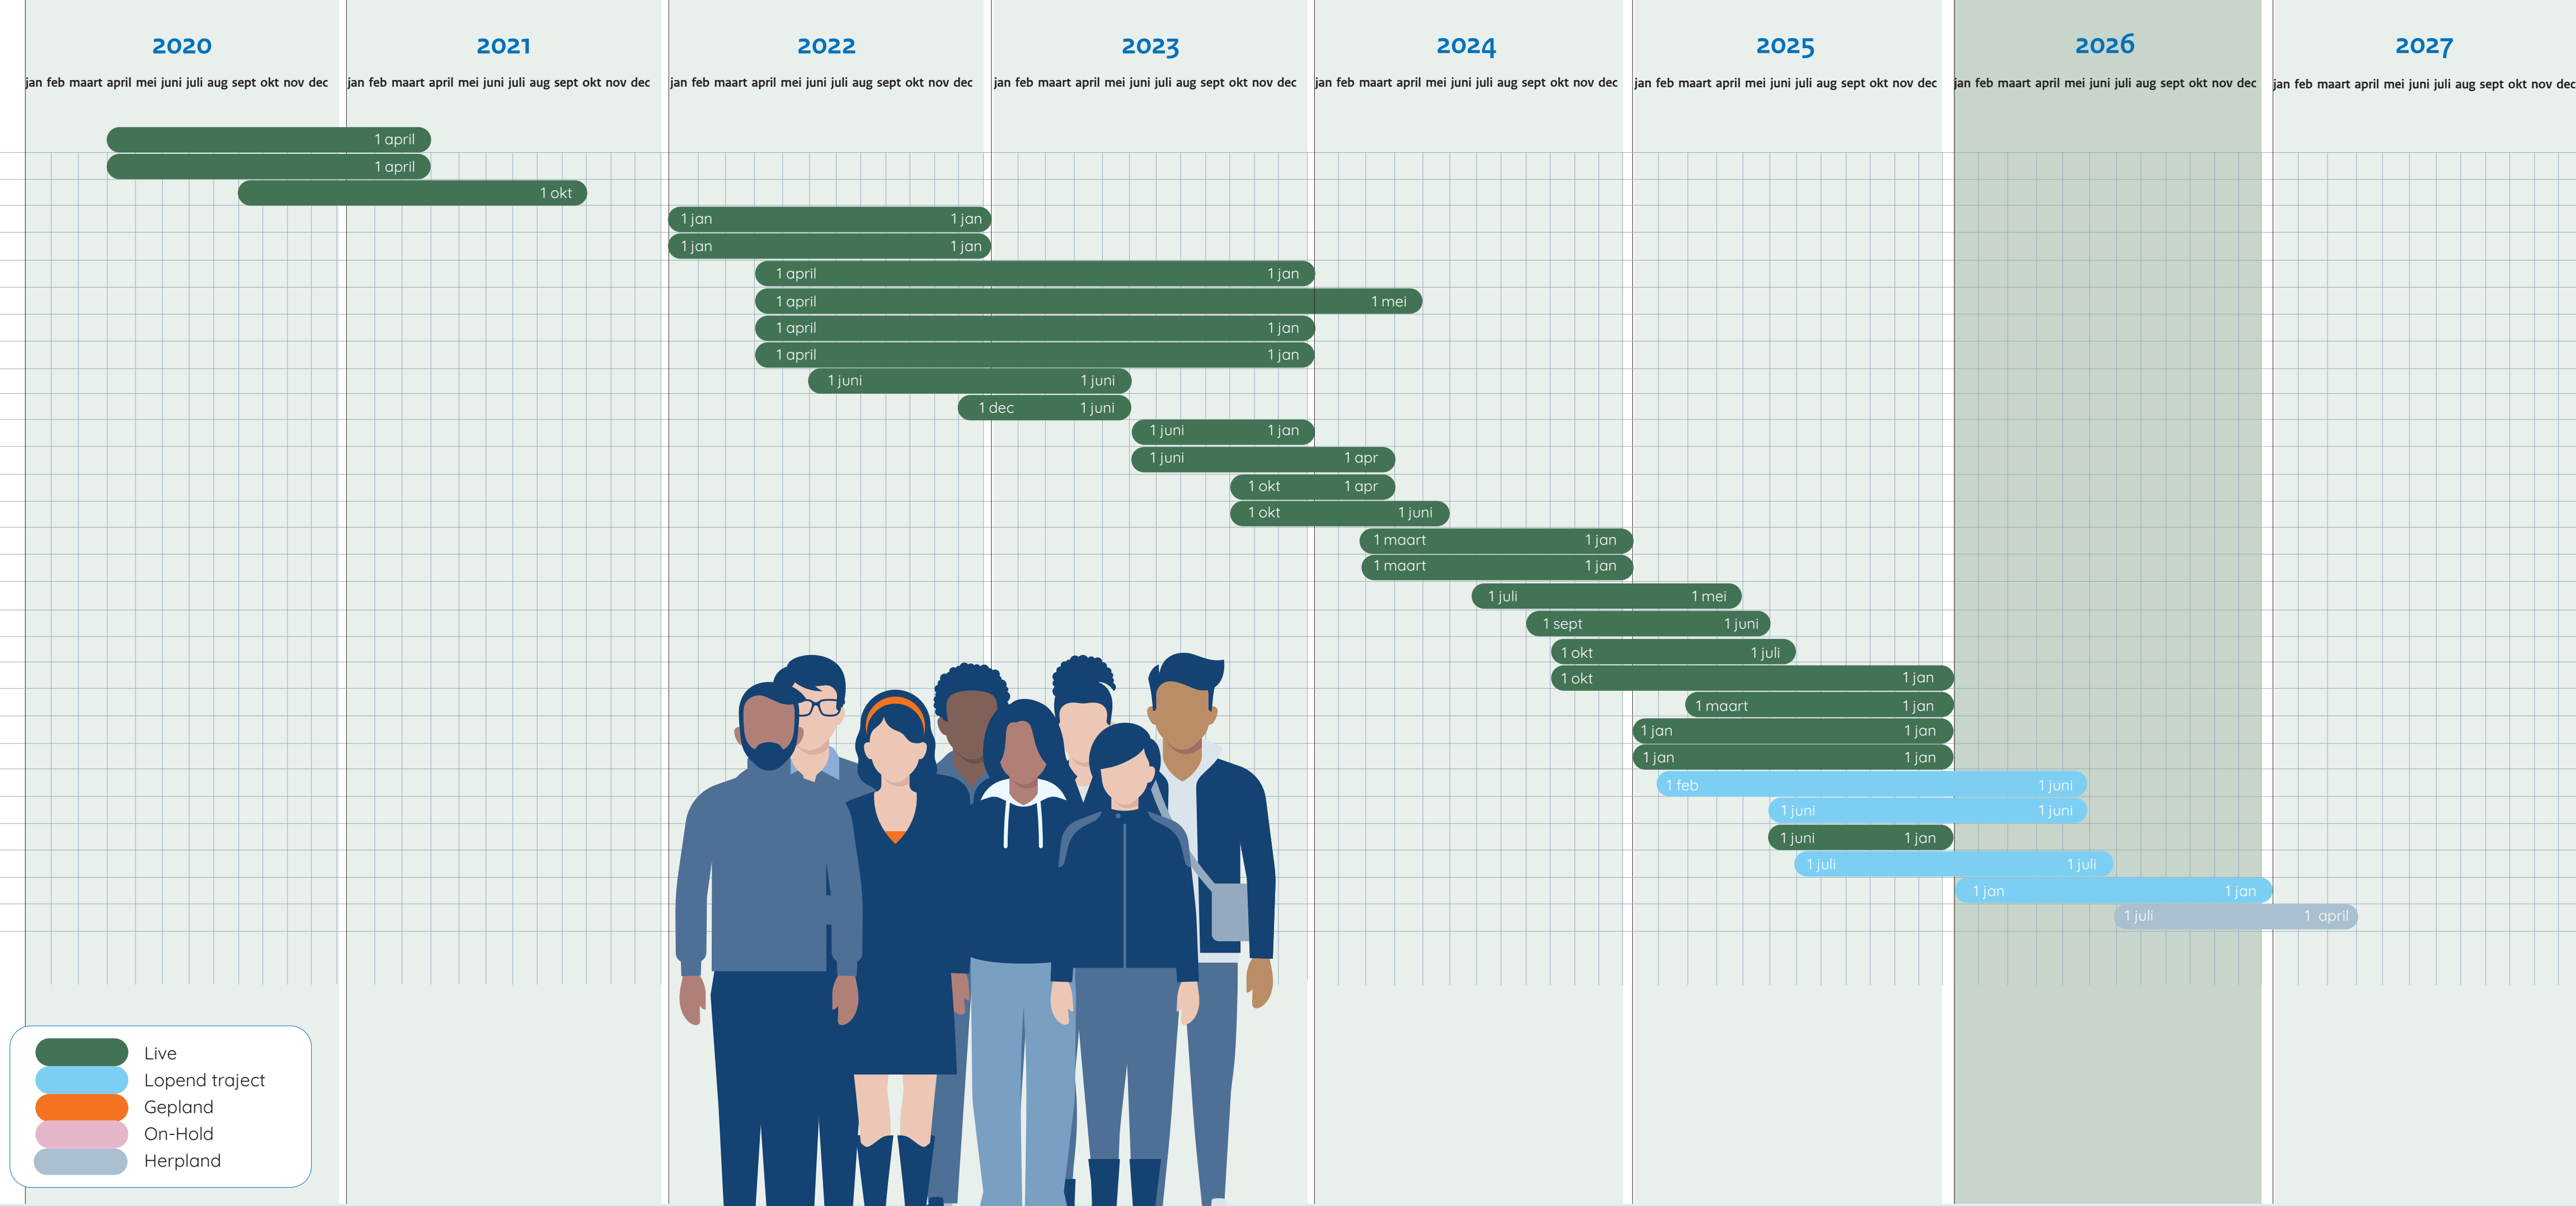

Ministerie Aantal bij livegang

IPKD (RBL)	Min BZK	110
FMH	Min BZK	169
RWS	Min lenW	1974
RBO (RBL)	Min BZK	1398
RSO	Min BZK	1637
Douane	Min Fin	2793
CFD	Min Fin	444
FIOD	Min Fin	118
Print & Mail	Min Fin	50
KNMI	Min lenW	77
JIO	Min JenV	22
Rechtbank Amst.	Min JenV	175
RvS	HcvS	37
NCSC	Min JenV	77
CIB	Min JenV	103
DT&V	Min JenV	45
NVWA KCC	Min LNV	36
ILT	Min lenW	70
IMG	NTB	80
RvdK	Min JenV	350
Arbeidsinspectie	Min SZW	350
FTA (MKB)	Min OCW	34
NCTV	Min JenV	12
RVO	Min EZK	150
CRK (CAP)	Min Fin	350
SSC ICT	Min BZK	225
NFI	Min JenV	25
IND	Min JenV	1000
DJI	Min JenV	12000
LDCR*	Min JenV	45

- █ Live
- █ Lopend traject
- █ Gepland
- █ On-Hold
- █ Herpland

* op verzoek van A&O herpland