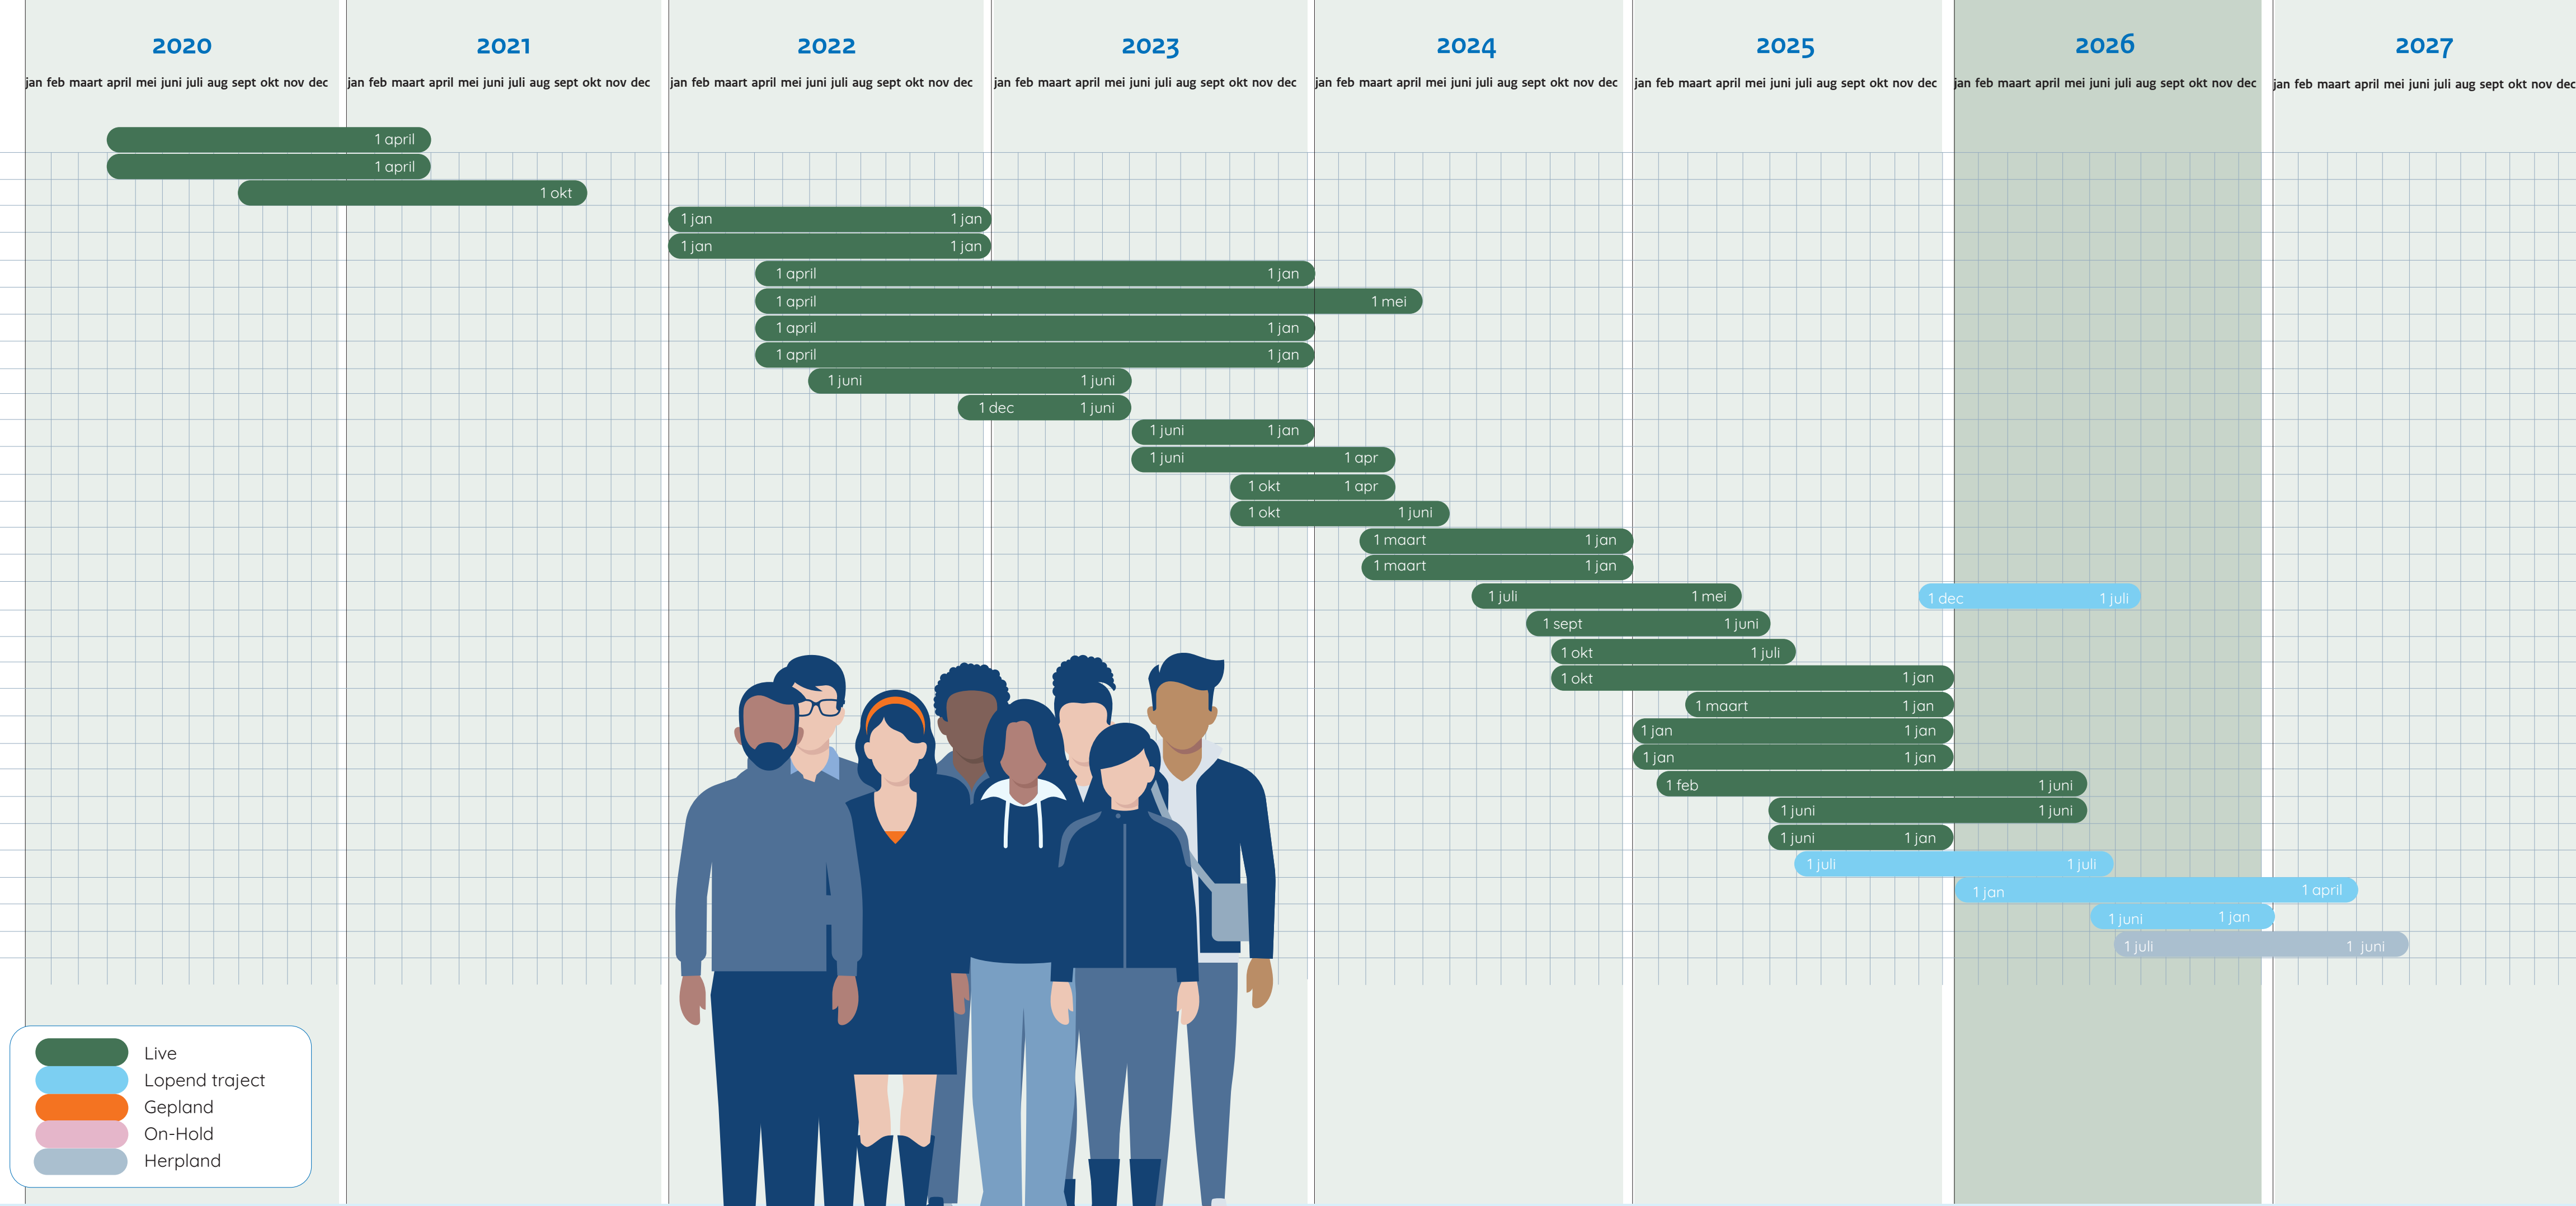

Ministerie Aantal bij livegang

IPKD (RBL)	Min BZK	110
FMH	Min BZK	169
RWS	Min lenW	1974
RBO (RBL)	Min BZK	1398
RSO	Min BZK	1637
Douane	Min Fin	2793
CFD	Min Fin	444
FIOD	Min Fin	118
Print & Mail	Min Fin	50
KNMI	Min lenW	77
JIO	Min JenV	22
Rechtbank Amst.	Min JenV	175
RvS	HcvS	37
NCSC	Min JenV	77
CIJB	Min JenV	103
DT&V	Min JenV	45
NVWA KCC	Min LNV	36
ILT	Min lenW	130
IMG	NTB	80
RvdK	Min JenV	350
Arbeidsinspectie	Min SZW	350
FTA (MKB)	Min OCW	34
NCTV	Min JenV	12
RVO	Min EZK	150
CRK (CAP)	Min Fin	350
SSC ICT	Min BZK	225
NFI	Min JenV	25
IND	Min JenV	1000
DJI	Min JenV	12000
ACM	Min EZK	40
LDCR*	Min JenV	45

- Live
- Lopend traject
- Gepland
- On-Hold
- Herpland

* op verzoek van A&O herpland